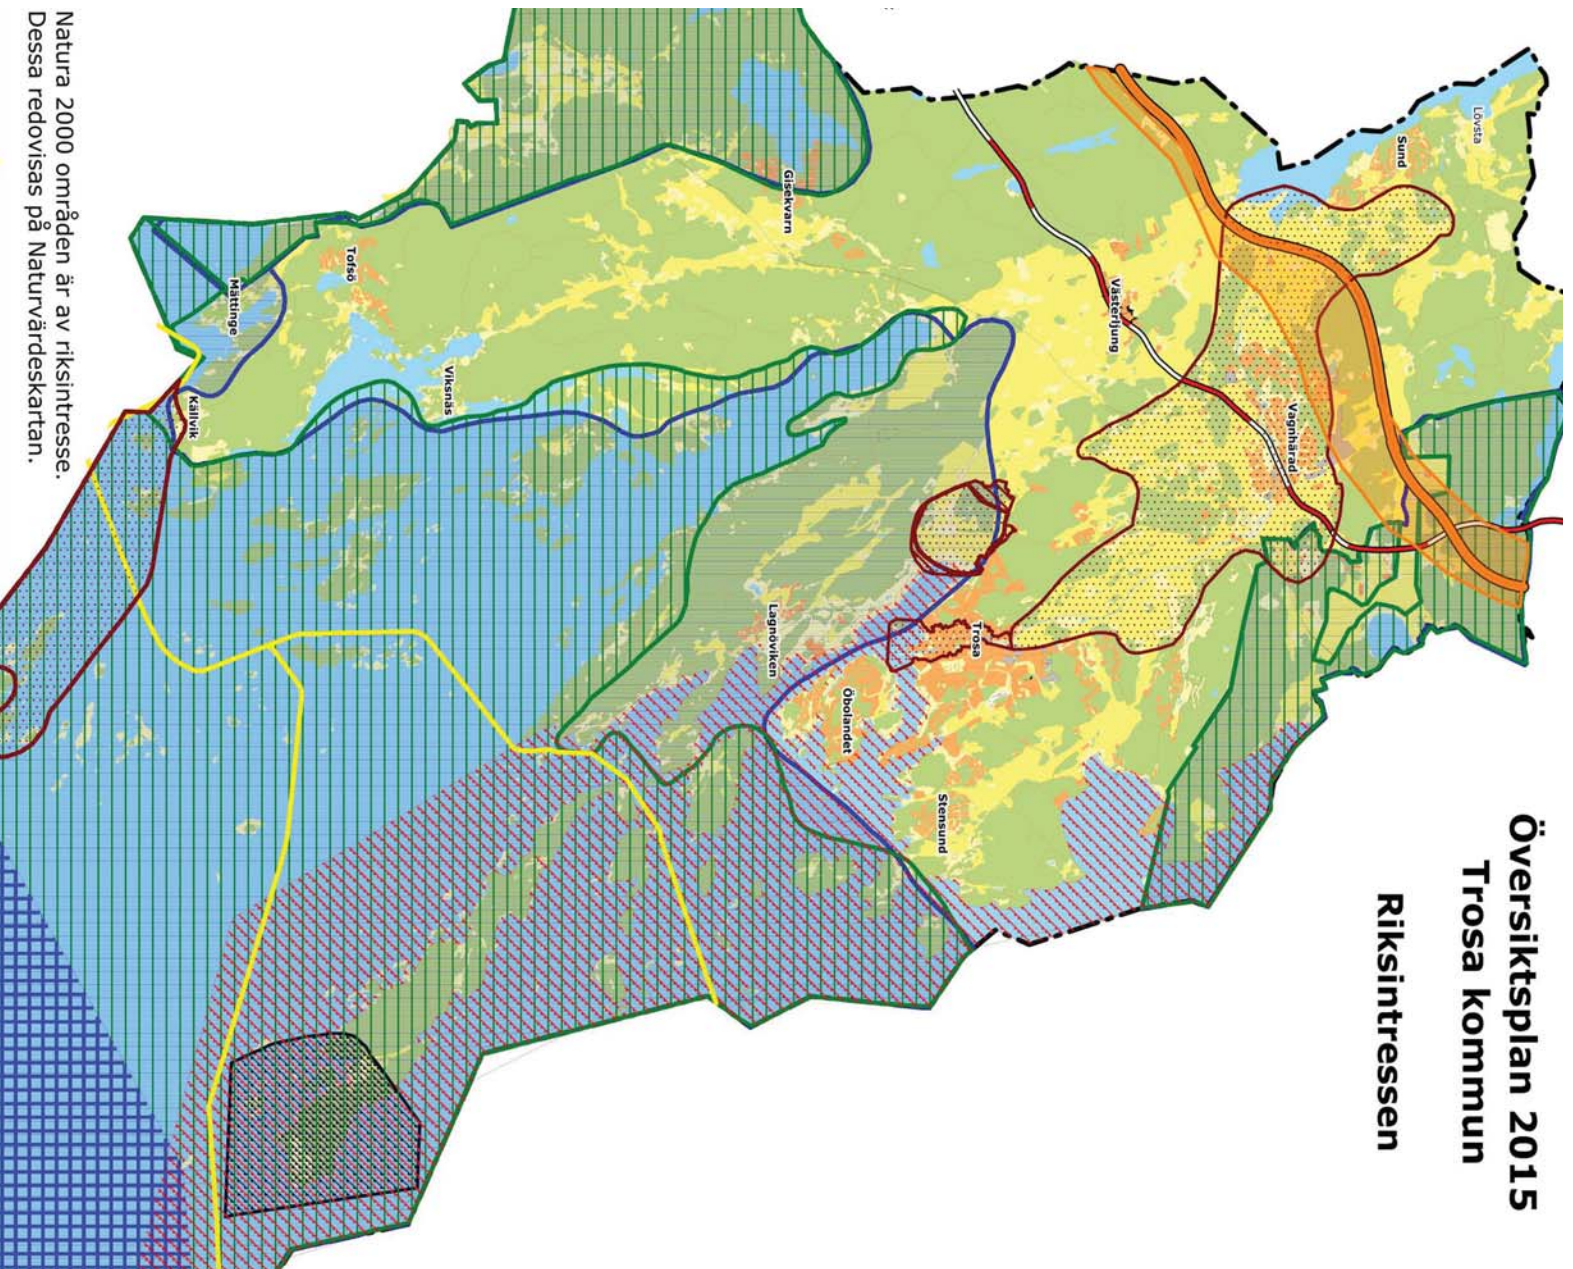

Översiktsplan 2015 Trosa kommun Riksintressen

Natura 2000 områden är av riksintresse.
Dessa redovisas på Naturvärdeskartan.

Teckenförklaring

	Riksintresse - friluftsliv		Riksintr. - Ostlänken		Riksintr. - försvaret
	Riksintr. - naturvård		Riksintr. - Sjöfart		Riksintr. - vindbruk
	Riksintr. - kulturmiljö		Riksintr. - E4		Riksintr. - fiske
	Område där Trosa kommun och Länsstyrelsen har olika uppfattning om avaränsning.		Riksintr. - Södra stambanan		